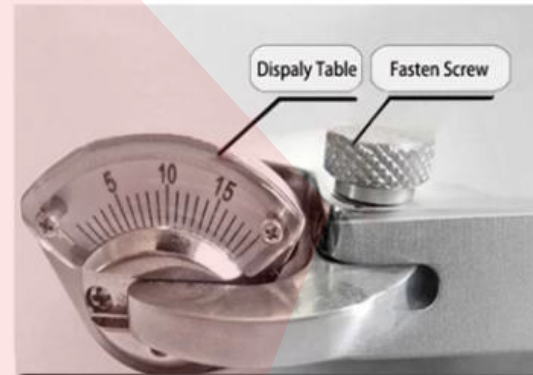

OTRO TIPO DE DUROMETROS

DUROMETRO LEEB (HRC, HRB, HB y HV)

Este tipo de equipos podemos calibrarlos, siempre y cuando la escala que manejen, sea la que se encuentra en nuestro alcance, de lo contrario debemos indicar que es un servicio sin acreditación.

DURÓMETRO WEBSTER (HRE, HRB).

Este tipo de equipos podemos calibrarlos, siempre y cuando la escala que manejan sea la que se encuentra en nuestro alcance, de lo contrario informaremos que sería un servicio sin acreditación.