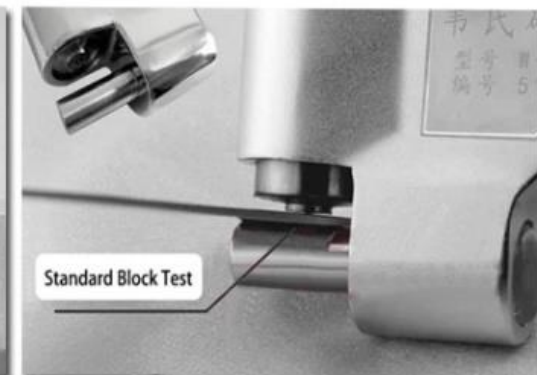

OTRO TIPO DE DUROMETROS

DUROMETRO LEEB (HRC, HRB, HB y HV)

Este tipo de equipos podemos calibrarlos, siempre y cuando la escala que manejen, sea la que se encuentra en nuestro alcance, de lo contrario debemos indicar que es un servicio sin acreditación.

DURÓMETRO WEBSTER (HRE, HRB).

Este tipo de equipos podemos calibrarlos, siempre y cuando la escala que manejan sea la que se encuentra en nuestro alcance, de lo contrario informaremos que sería un servicio sin acreditación.