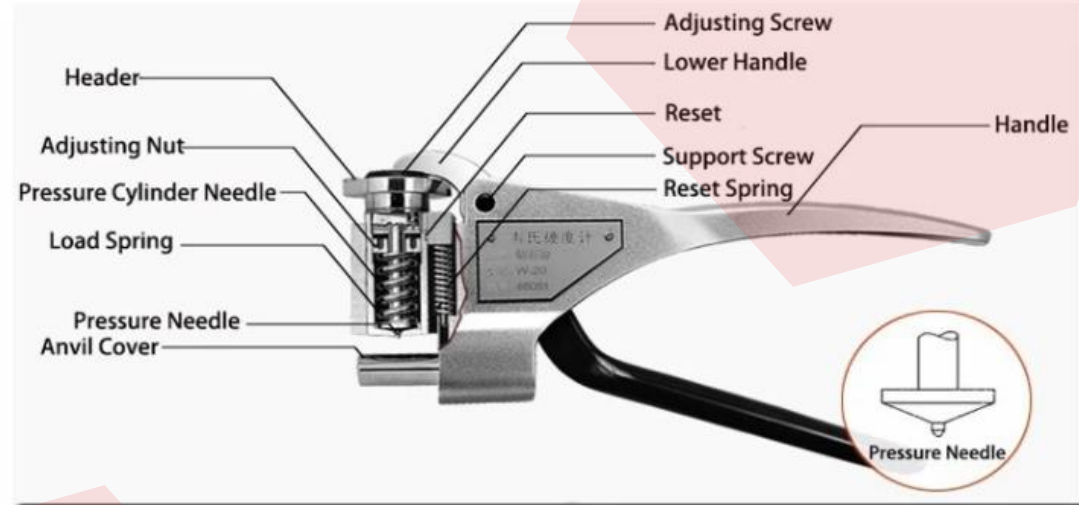

OTRO TIPO DE DUROMETROS

DUROMETRO LEEB (HRC, HRB, HB y HV)

Este tipo de equipos podemos calibrarlos, siempre y cuando la escala que manejen, sea la que se encuentra en nuestro alcance, de lo contrario debemos indicar que es un servicio sin acreditación.

DURÓMETRO WEBSTER (HRE, HRB).

Este tipo de equipos podemos calibrarlos, siempre y cuando la escala que manejan sea la que se encuentra en nuestro alcance, de lo contrario informaremos que sería un servicio sin acreditación.